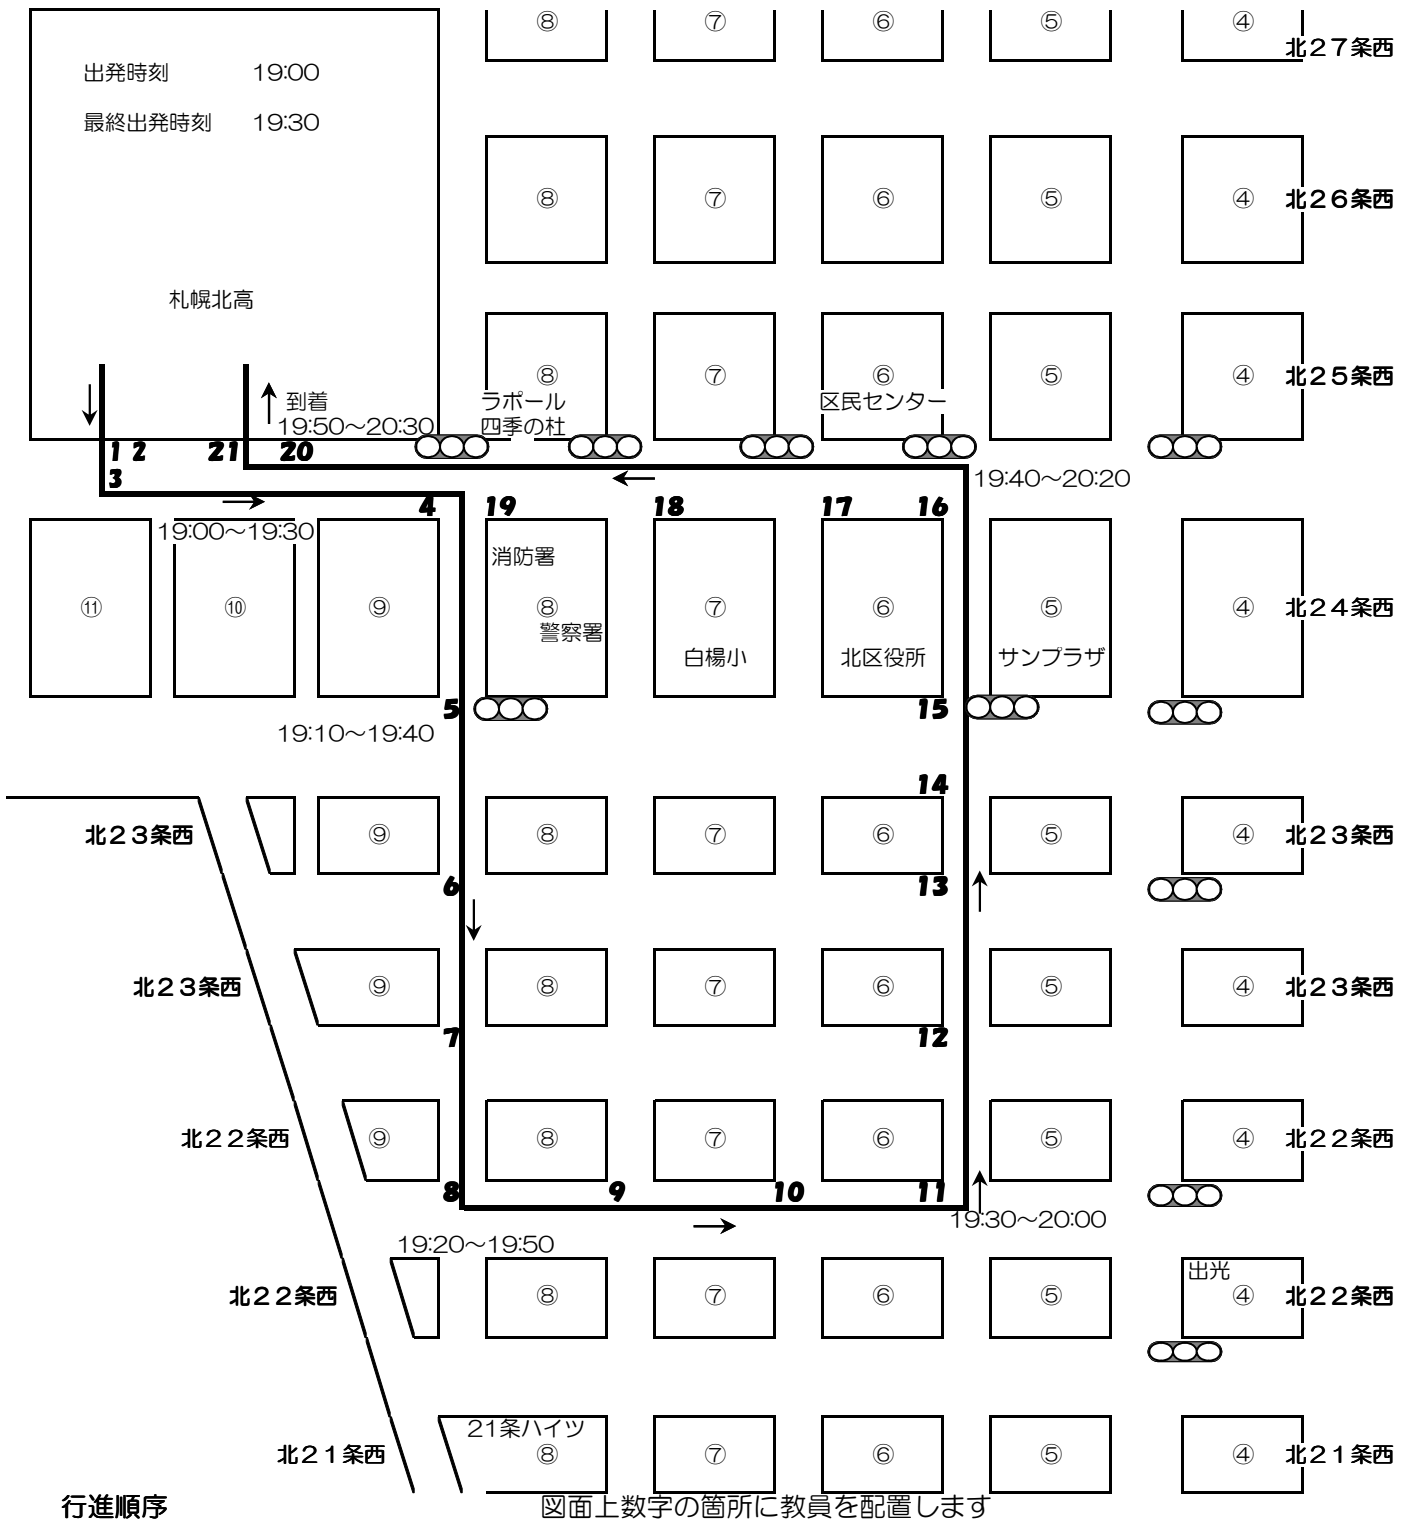

《平成28年度 行灯行列コース図》

行進順序

- 1 先導車
- ↓
- 2 横断幕
- ↓
- 3 行灯1年8基
- ↓
- 2年8基
- ↓
- 3年8基
- ↓
- 4 清掃

行灯行列の行進順

- | | |
|------|-------------------------|
| 1 学年 | 1組→2組→3組→4組→5組→6組→7組→8組 |
| 2 学年 | 1組→2組→3組→4組→5組→6組→7組→8組 |
| 3 学年 | 1組→2組→3組→4組→5組→6組→7組→8組 |